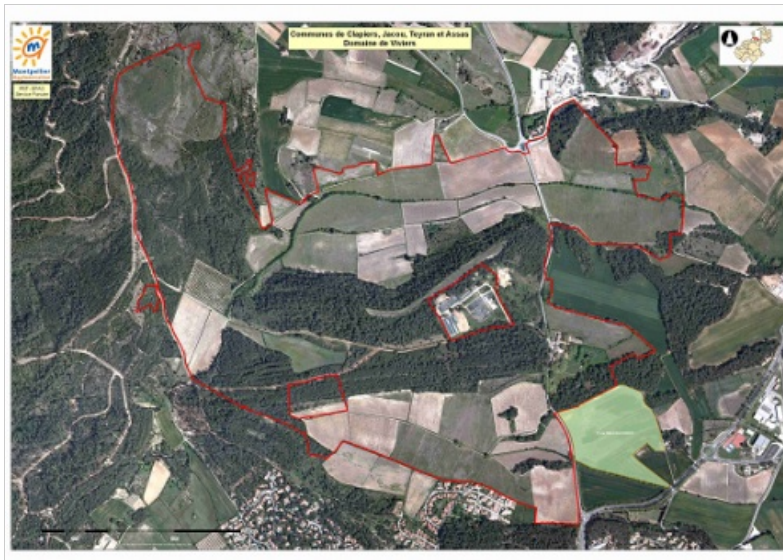

Les Agriparcs de l'Agglomération de Montpellier

Le projet de créer sur le territoire de l'Agglomération de Montpellier des agriparcs découle d'un objectif du Schéma de Cohérence Territoriale (SCOT) visant à préserver et valoriser les espaces naturels et agricoles. L'Agenda 21, en précisant le concept, donne les clés pour construire ces projets d'un nouveau type qu'il s'agit d'adapter à des contextes, forcément singuliers.

Le Schéma de Cohérence Territoriale (SCOT) de l'agglomération de Montpellier a introduit le concept d'inversion du regard sur les enjeux de planification urbaine : ne plus considérer les espaces naturels et agricoles comme la variable d'ajustement du développement urbain, mais bien au contraire comme l'armature fondatrice d'un véritable projet urbain d'agglomération.