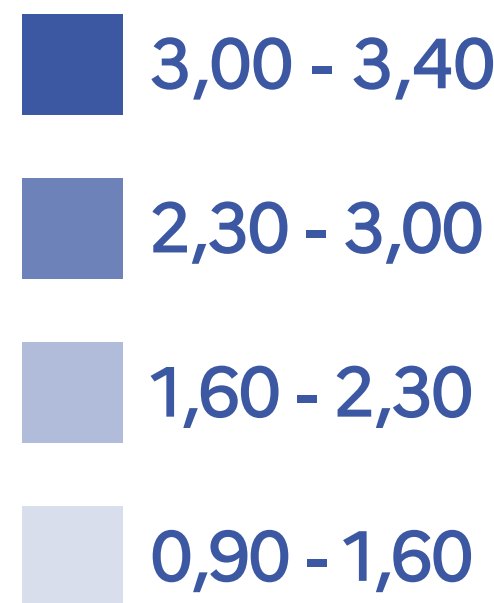

Dépenses courantes

La gestion des déchets représente 44 % des dépenses courantes

Comment se positionne la France en Europe ?

Données 2022

Classement : **9^e**

Dépenses pour les services de protection de l'environnement en % du PIB