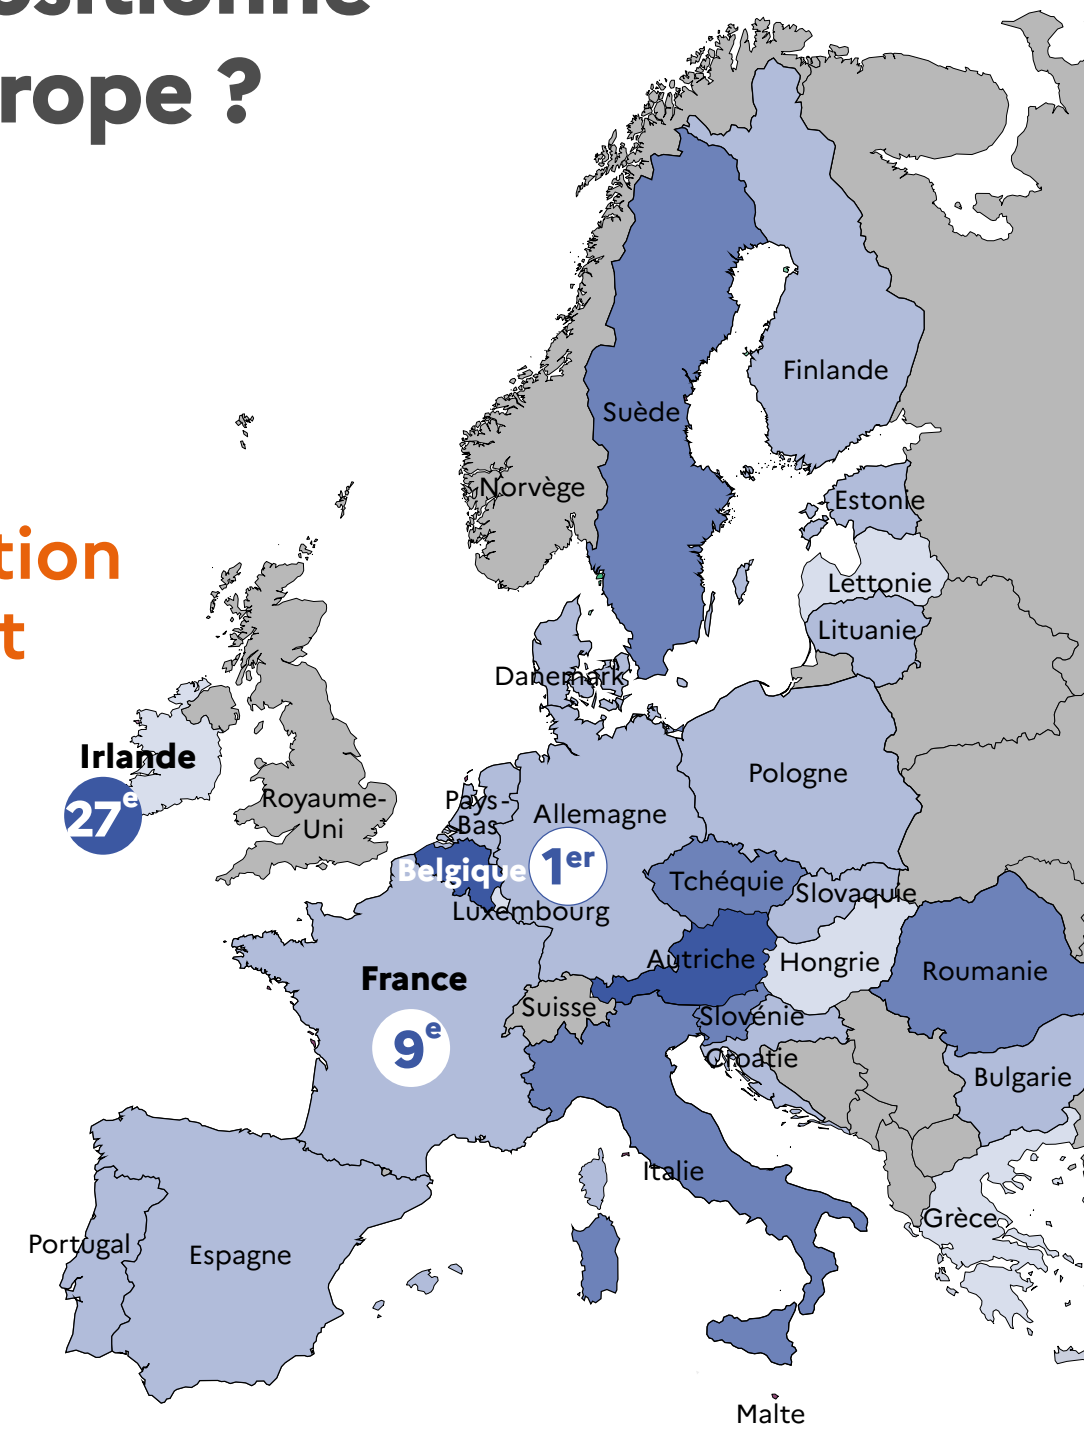

Dépenses courantes

La gestion des déchets représente 44 % des dépenses courantes

Comment se positionne la France en Europe ?

Données 2022

Classement : **9^e**

Dépenses pour les services de protection de l'environnement en % du PIB