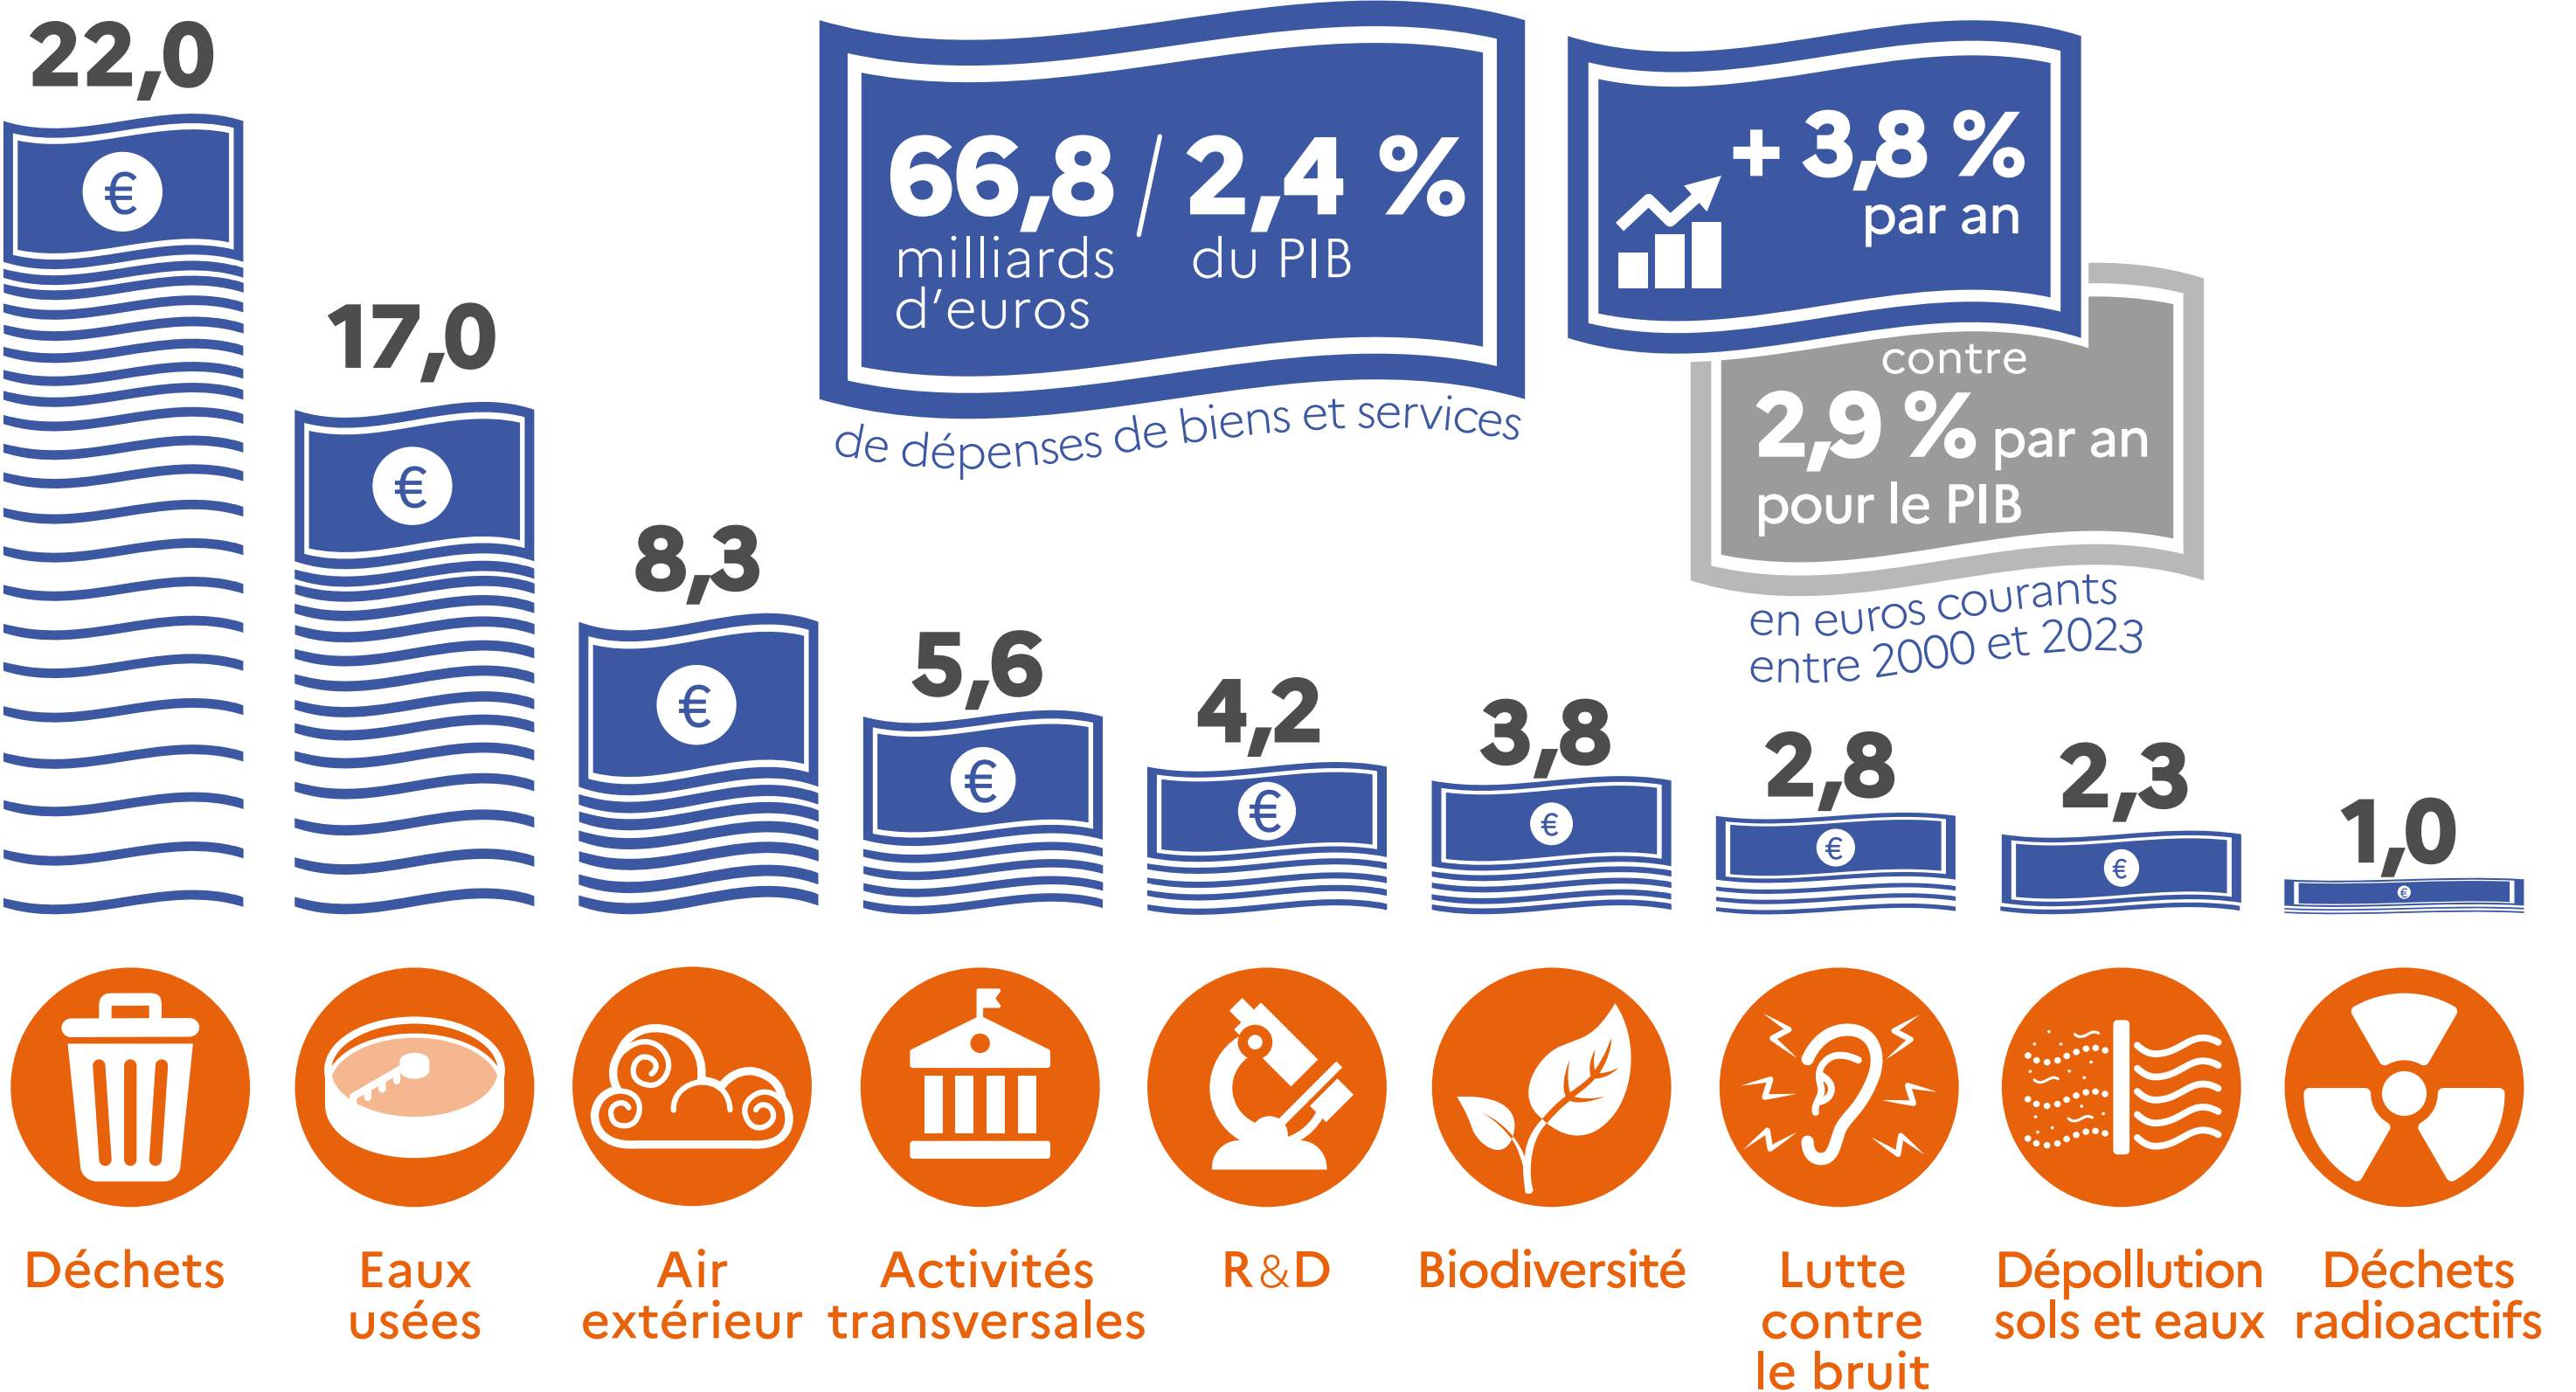

Combien la France dépense-t-elle pour protéger l'environnement ?

Données 2023

Dépenses courantes ou d'investissement ?

Données 2023

Investissements

La gestion des eaux usées représente 23 % des investissements

Dépenses courantes

La gestion des déchets représente 44 % des dépenses courantes

Comment se positionne la France en Europe ?

Données 2022

Classement : **9^e**

Dépenses pour les services de protection de l'environnement en % du PIB